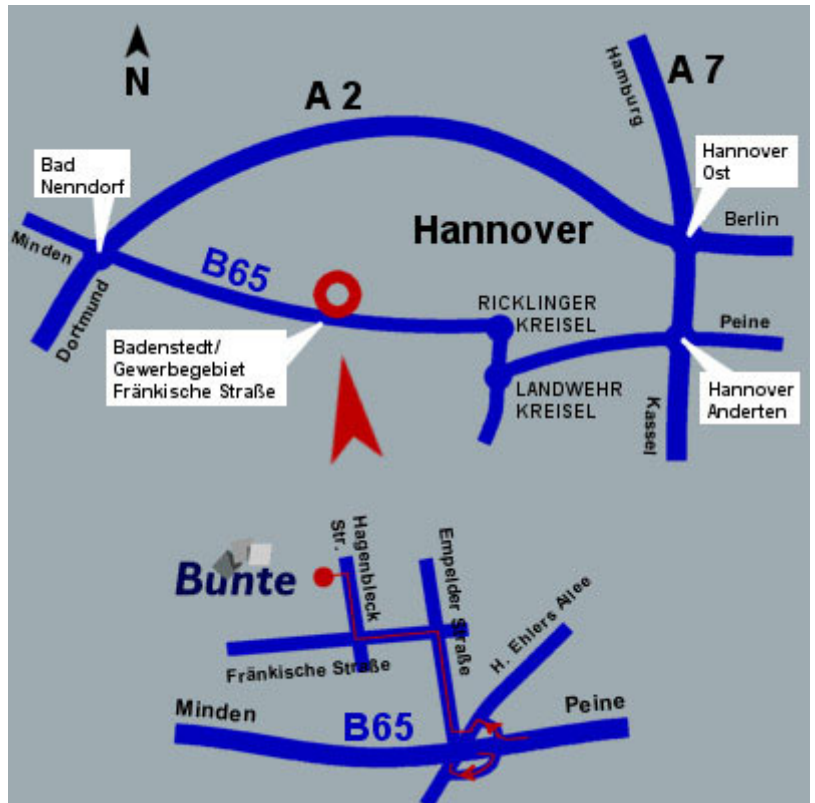

Ihr Weg zu uns:

Aus Hannover

Gewerbegebiet "Fränkische Straße" im Stadtteil Badenstedt (Süd-Westrand Hannovers)

Die Hagenbleckstraße geht von der Fränkischen Straße ab. Sie finden uns auf der linken Seite.

Aus Norden oder Süden

A7 (Kassel-Hamburg) bis zur Abfahrt "Hannover-Anderten";
B65 Richtung Minden/Osnabrück ca. 18 Km;
Abfahrt "Hannover-Badenstedt/Gewerbegebiet Fränkische Straße";

Nach der Abfahrt:
an der ersten Ampel links; vor der nächsten Ampel rechts; danach die erste Straße links und gleich wieder rechts in die Hagenbleckstraße.

Aus Westen

A2 (Dortmund-Berlin) bis zur Abfahrt "Bad Nenndorf";
B65 Richtung Hannover ca. 18 Km;
Abfahrt "Hannover-Badenstedt/Gewerbegebiet Fränkische Straße"

Nach der Abfahrt:
an der Ampel geradeaus; danach erste Straße links und gleich wieder rechts in die Hagenbleckstraße.

Wir wünschen Ihnen eine gute Anfahrt !

Aus Osten

A2 (Berlin- Dortmund) bis zum Kreuz "Hannover-Ost"
A7 Richtung Kassel bis zur Abfahrt "Hannover- Anderten";
B65 Richtung Minden/Osnabrück ca. 18 Km;
Abfahrt "Hannover- Badenstedt/Gewerbegebiet Fränkische Straße";